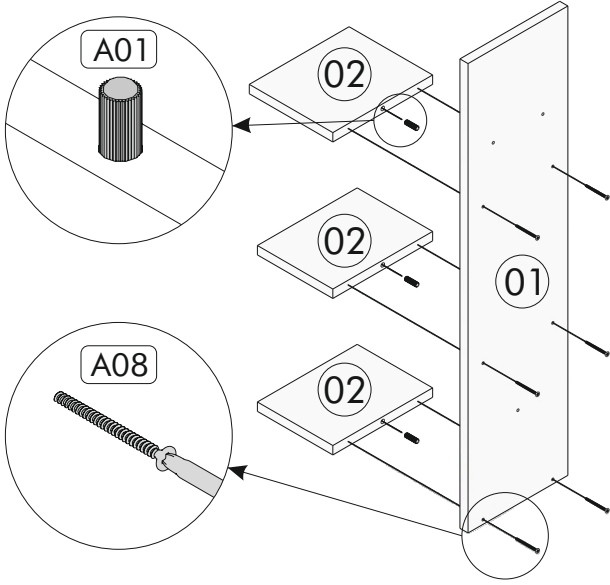

01

02

İŞARETLEME / MARKING

03

04

05