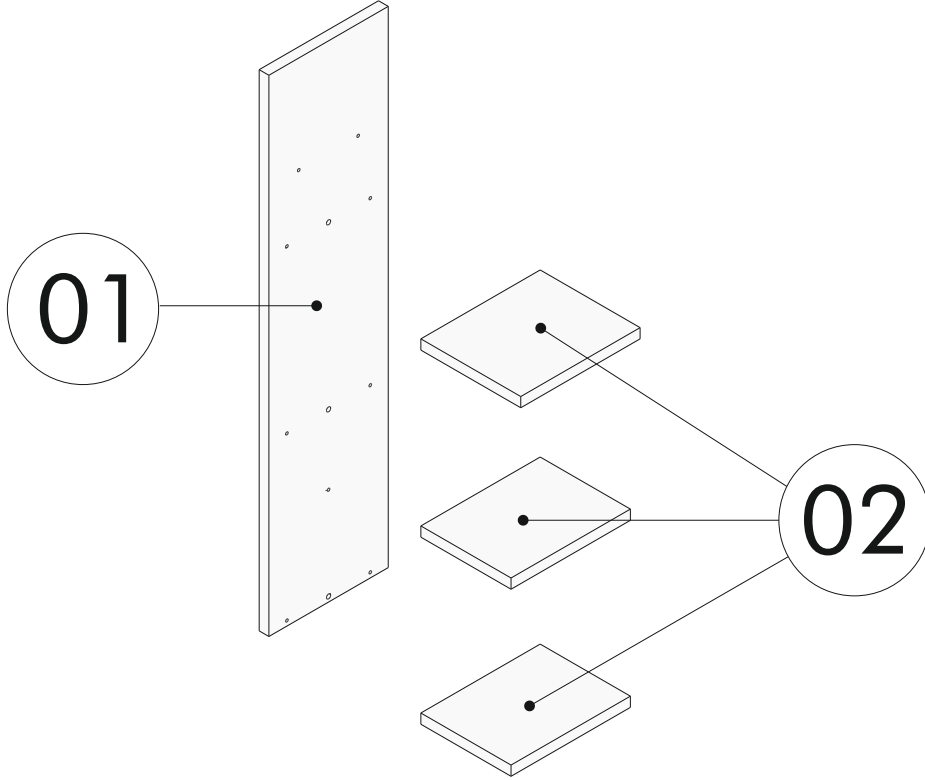

Kurulum sırasında ihtiyacınız olanlar / Before starting the assembly need to

1 kişi / 1 person

Çekiç / Hammer

Matkap / Drill

Darbeli Matkap / Hammer Drill

PARÇA LİSTESİ / LIST OF PART

AKSESUAR LİSTESİ / LIST OF ACCESSORY

Tanım / Code	Ebat / Dimension	Adet / Pieces	AKSESUAR LİSTESİ / LIST OF ACCESSORY	
01	90 x 22.1 x 1.8 cm	1	 x6	 x3
02	22.1 x 18.5 x 1.8 cm	3	A08 4x50	A18 Dübel
			 x3	 x3
			A17 5x70	A09 Vida Tapa
			 x3	
			A01 Kavela	