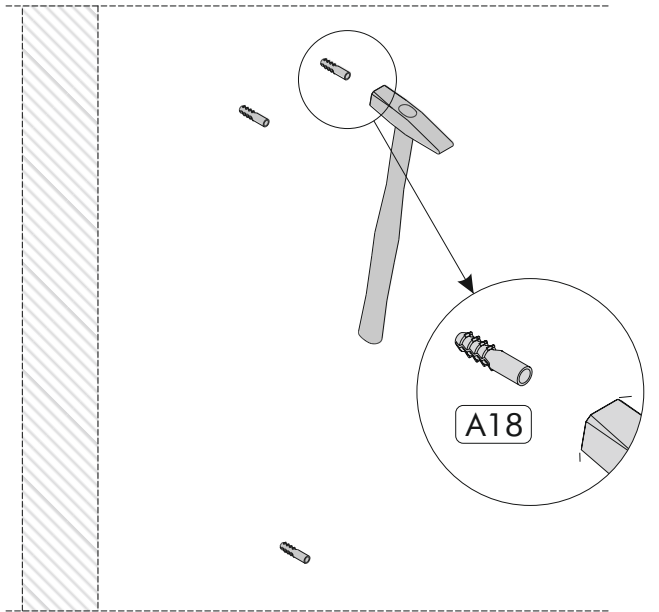

Tanım / Code	Ebat / Dimension	Adet / Pieces	AKSESUAR LİSTESİ / LIST OF ACCESSORY	
01	90 x 22.1 x 1.8 cm	1	 x6	 x3
02	22.1 x 18.5 x 1.8 cm	3	A08 4x50	A18 Dübel
			 x3	 x3
			A17 5x70	A09 Vida Tapa
			 x3	
			A01 Kavela	

01

02

İŞARETLEME / MARKING

03

04

05