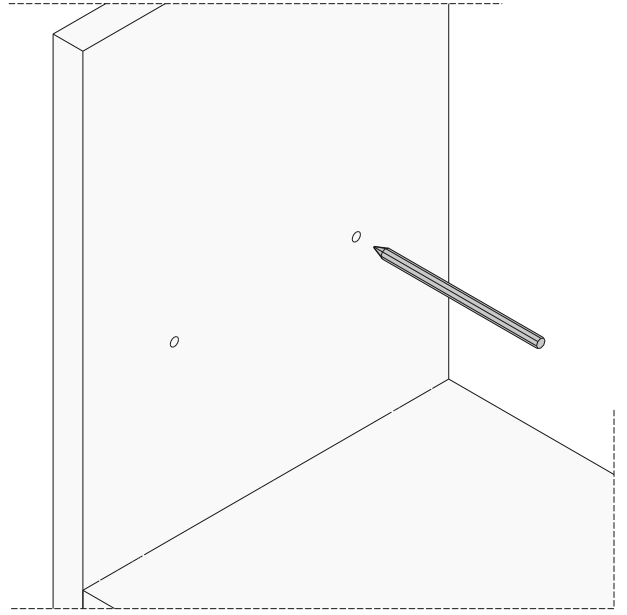

02

İŞARETLEME / MARKING